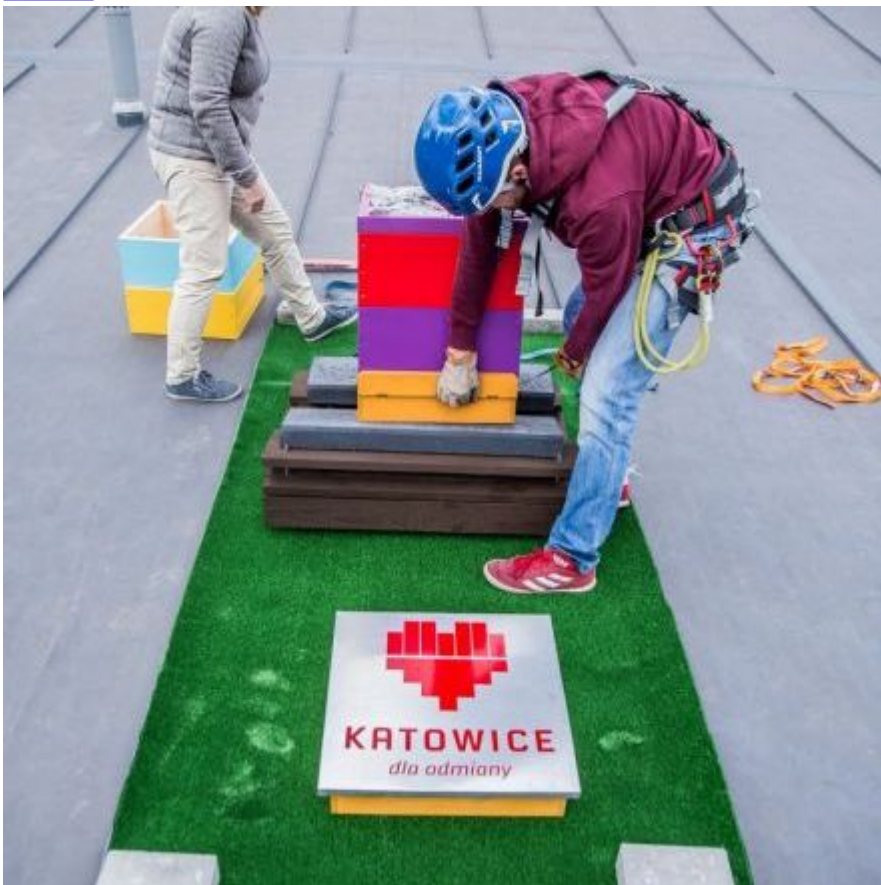

Baseny zarządzane przez Katowickie Wodociągi stały się domem dla pszczół | Katowickie Wodociągi Spółka Akcyjna

WODOCIĄGI KATOWICKIE SPÓŁKA AKCYJNA

<https://wodociagi.katowice.pl/o-nas-wodociagi-katowice/galeria/idg:63>

## Baseny zarządzane przez Katowickie Wodociągi stały się domem dla pszczół

[Na dachach basenów zamontowano](#)

[ule](#)

[Ul na dachu Basenu Brynów](#)

[Ul na dachu Basenu Burowiec](#)

dachu

Ule trzeba było podnieść na wysokość

proste

Wyjęcie uci z podnośnika nie było

dachu

Ule ustwiono z dala od krawędzi

trawie

Ule zamontowano na sztucznej

ekologiczne materiały i farby

Do wykonania uli wykorzystano