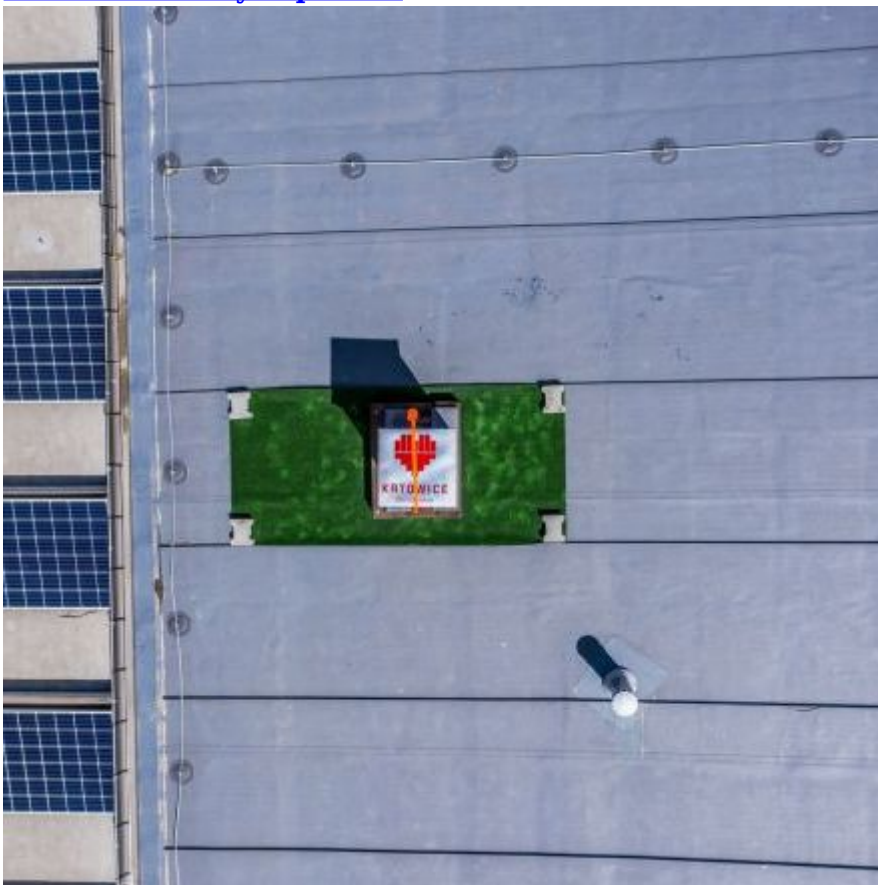

[Katowice](#)

[Miód z uli będzie promował miasto](#)