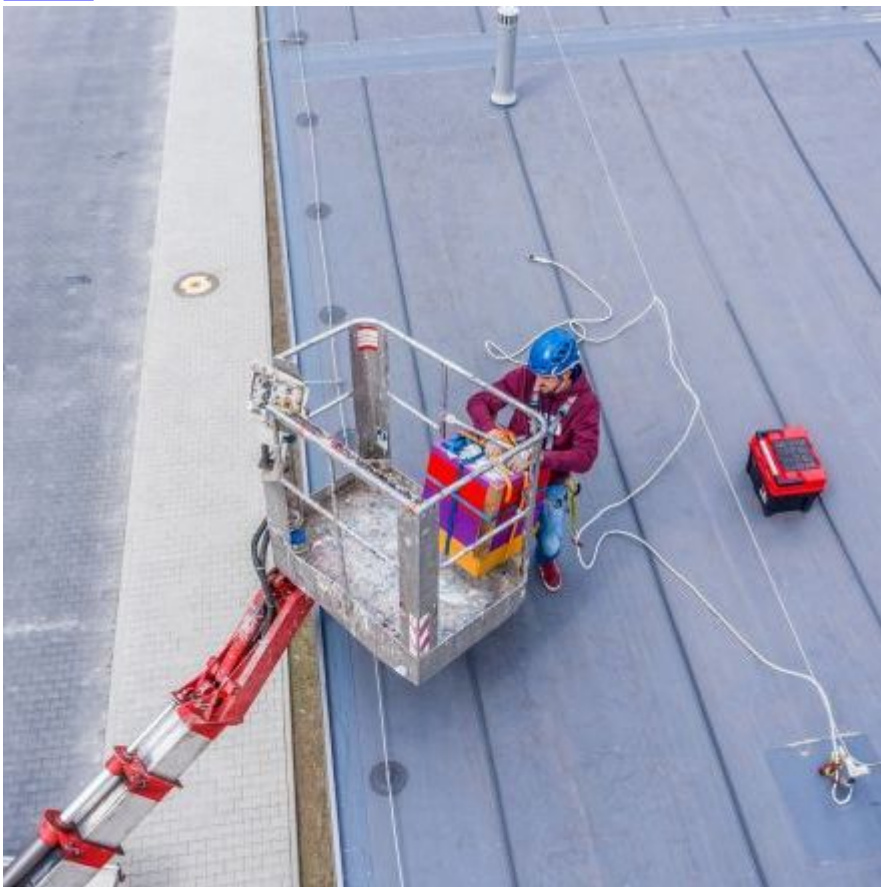

Baseny zarządzane przez Katowickie Wodociągi stały się domem dla pszczół | Katowickie Wodociągi Spółka Akcyjna

WODOCIĄGI KATOWICKIE SPÓŁKA AKCYJNA

<https://wodociagi.katowice.pl/o-nas-wodociagi-katowice/galeria/idg:63>

Baseny zarządzane przez Katowickie Wodociągi stały się domem dla pszczół

[Na dachach basenów zamontowano](#)

[ule](#)

[Ul na dachu Basenu Brynów](#)

[Ul na dachu Basenu Burowiec](#)

dachu

Ule trzeba było podnieść na wysokość

proste

Wyjęcie ułi z podnośnika nie było

dachu

Ule ustwiono z dala od krawędzi

trawie

Ule zamontowano na sztucznej

ekologiczne materiały i farby

Do wykonania uli wykorzystano