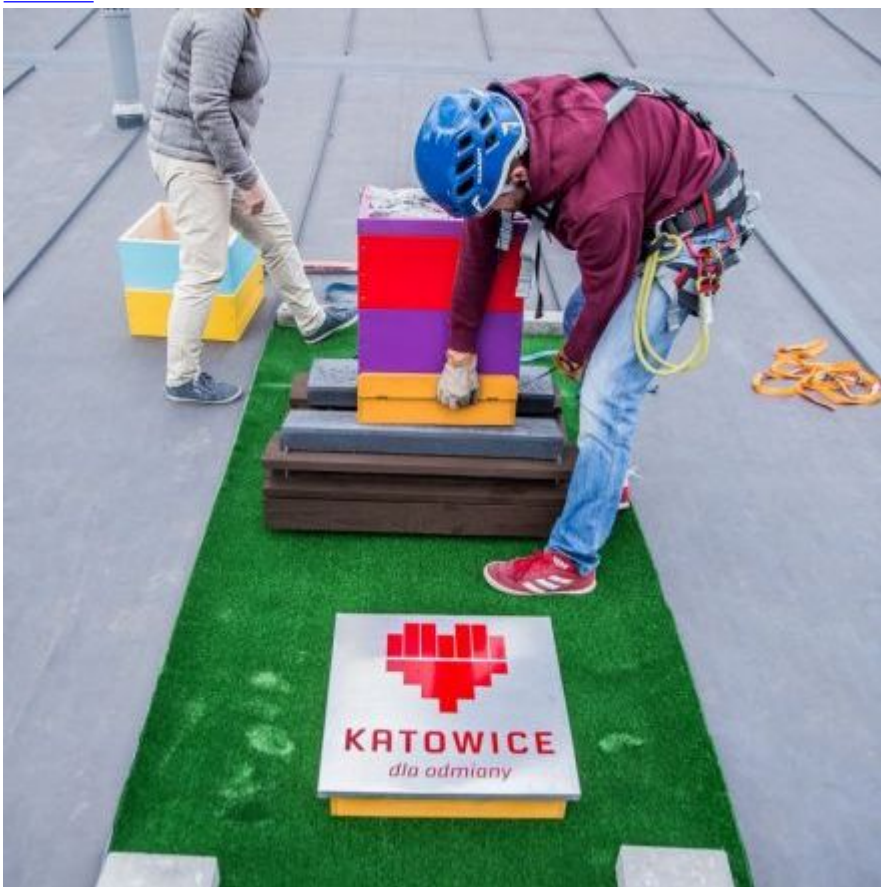

Baseny zarządzane przez Katowickie Wodociągi stały się domem dla pszczół | Katowickie Wodociągi Spółka Akcyjna

WODOCIĄGI KATOWICKIE SPÓŁKA AKCYJNA

<https://wodociagi.katowice.pl/o-nas-wodociagi-katowice/galeria/idg:63>

Baseny zarządzane przez Katowickie Wodociągi stały się domem dla pszczół

[Na dachach basenów zamontowano](#)

[ule](#)

[Ul na dachu Basenu Brynów](#)

[Ul na dachu Basenu Burowiec](#)

dachu

Ule trzeba było podnieść na wysokość

proste

Wyjęcie ułi z podnośnika nie było

dachu

Ule ustwiono z dala od krawędzi

trawie

Ule zamontowano na sztucznej

ekologiczne materiały i farby

Do wykonania uli wykorzystano