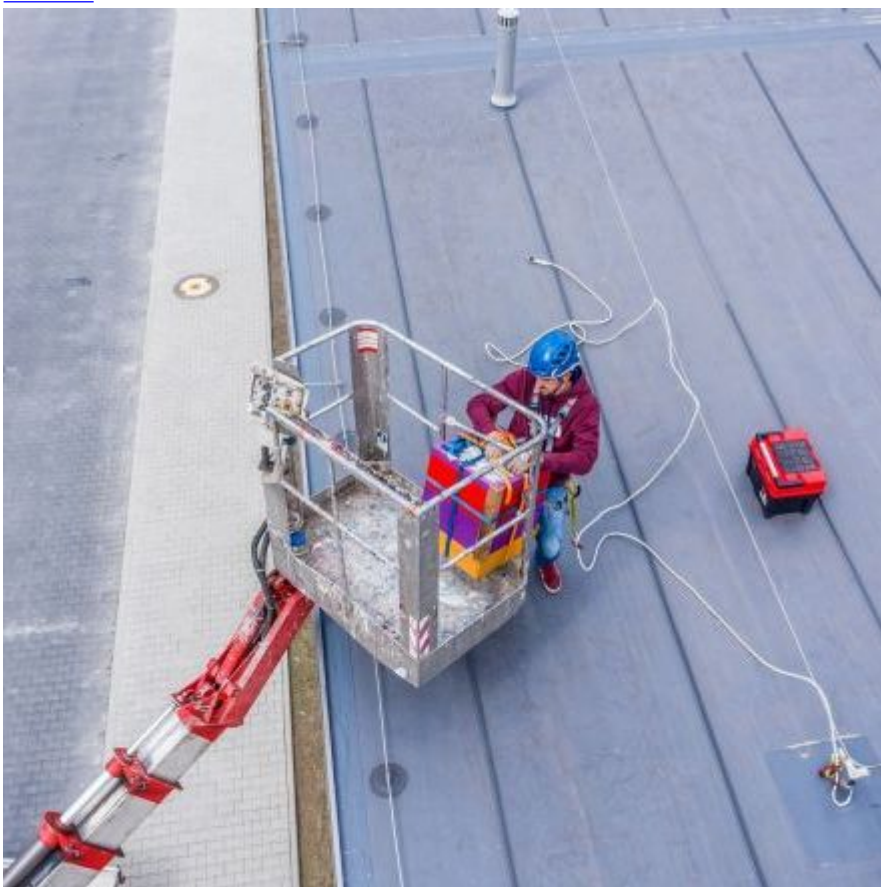

Baseny zarządzane przez Katowickie Wodociągi stały się domem dla pszczół | Katowickie Wodociągi Spółka Akcyjna

WODOCIĄGI KATOWICKIE SPÓŁKA AKCYJNA

<https://wodociagi.katowice.pl/o-nas-wodociagi-katowice/galeria/idg:63>

Baseny zarządzane przez Katowickie Wodociągi stały się domem dla pszczół

[Na dachach basenów zamontowano](#)

[ule](#)

[UI na dachu Basenu Brynów](#)

[UI na dachu Basenu Burowiec](#)

dachu

Ule trzeba było podnieść na wysokość

proste

Wyjęcie uci z podnośnika nie było

[dachu](#)

[Ule ustwiono z dala od krawędzi](#)

[trawie](#)

[Ule zamontowano na sztucznej](#)

ekologiczne materiały i farby

Do wykonania uli wykorzystano