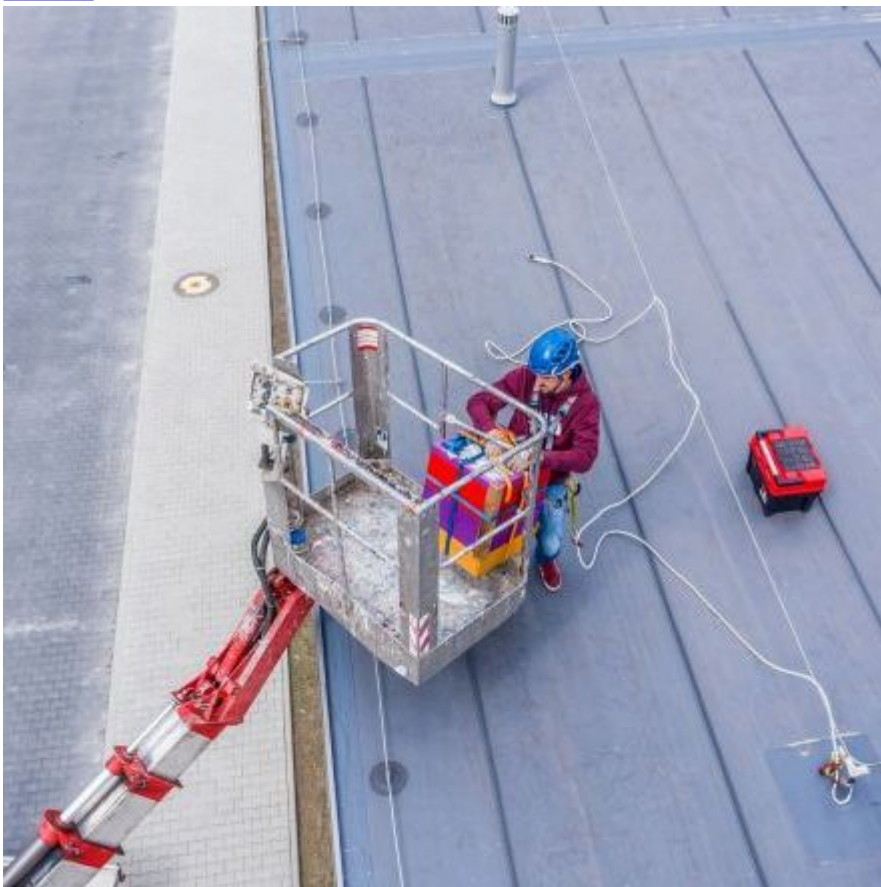

Baseny zarządzane przez Katowickie Wodociągi stały się domem dla pszczół | Katowickie Wodociągi Spółka Akcyjna

WODOCIĄGI KATOWICKIE SPÓŁKA AKCYJNA

<https://wodociagi.katowice.pl/o-nas-wodociagi-katowice/galeria/idg:63>

## Baseny zarządzane przez Katowickie Wodociągi stały się domem dla pszczół

[Na dachach basenów zamontowano](#)

[ule](#)

[Ul na dachu Basenu Brynów](#)

[Ul na dachu Basenu Burowiec](#)

dachu

Ule trzeba było podnieść na wysokość

proste

Wyjęcie uci z podnośnika nie było

[dachu](#)

[Ule ustwiono z dala od krawędzi](#)

[trawie](#)

[Ule zamontowano na sztucznej](#)

ekologiczne materiały i farby

Do wykonania uli wykorzystano