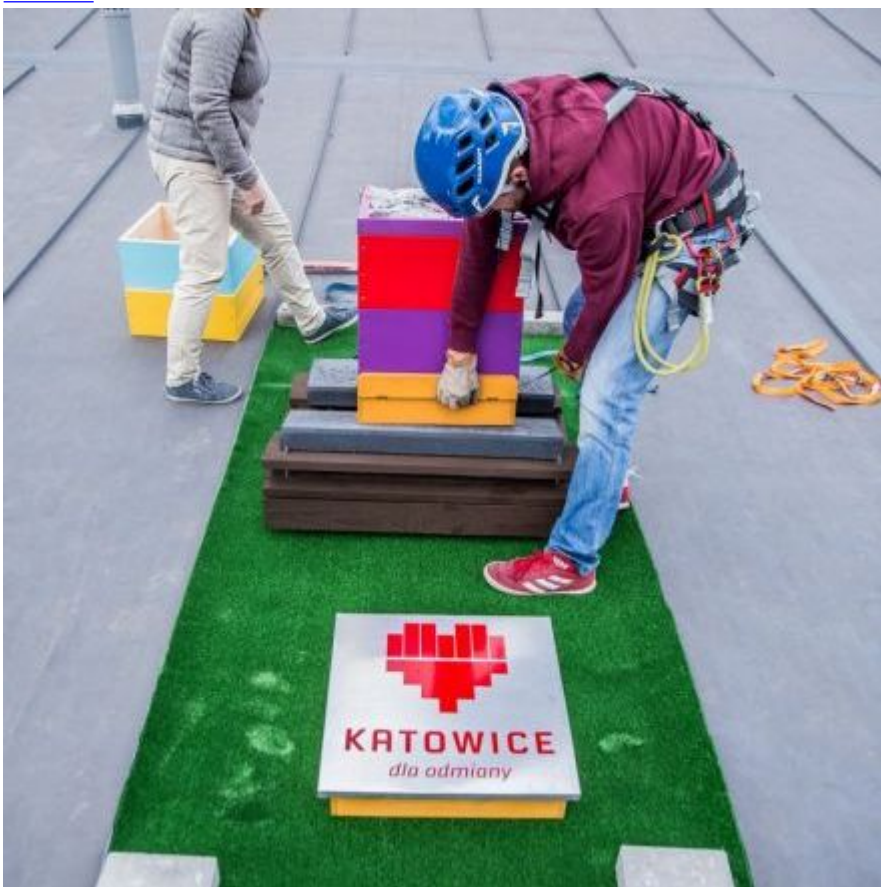

[trawie](#)

[Ule zamontowano na sztucznej](#)