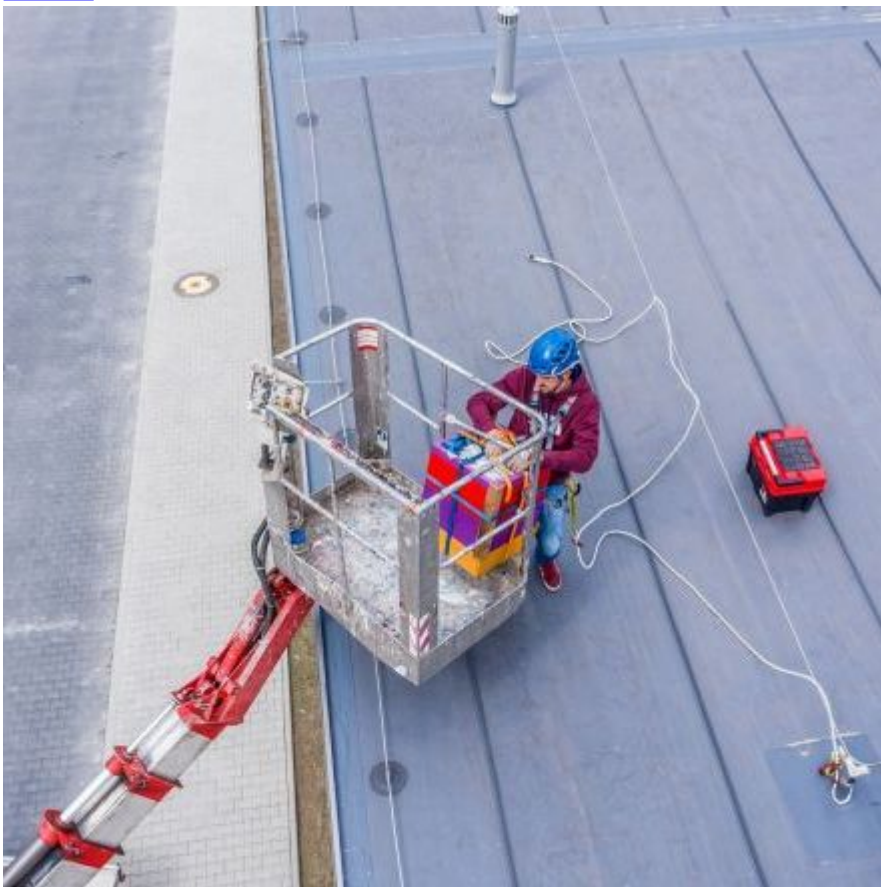

Baseny zarządzane przez Katowickie Wodociągi stały się domem dla pszczół | Katowickie Wodociągi Spółka Akcyjna

WODOCIĄGI KATOWICKIE SPÓŁKA AKCYJNA

<https://wodociagi.katowice.pl/o-nas-wodociagi-katowice/galeria/idg:63>

Baseny zarządzane przez Katowickie Wodociągi stały się domem dla pszczół

[Na dachach basenów zamontowano](#)

[ule](#)

[Ul na dachu Basenu Brynów](#)

[Ul na dachu Basenu Burowiec](#)

dachu

Ule trzeba było podnieść na wysokość

proste

Wyjęcie ułi z podnośnika nie było

[dachu](#)

[Ule ustwiono z dala od krawędzi](#)

[trawie](#)

[Ule zamontowano na sztucznej](#)

ekologiczne materiały i farby

Do wykonania uli wykorzystano