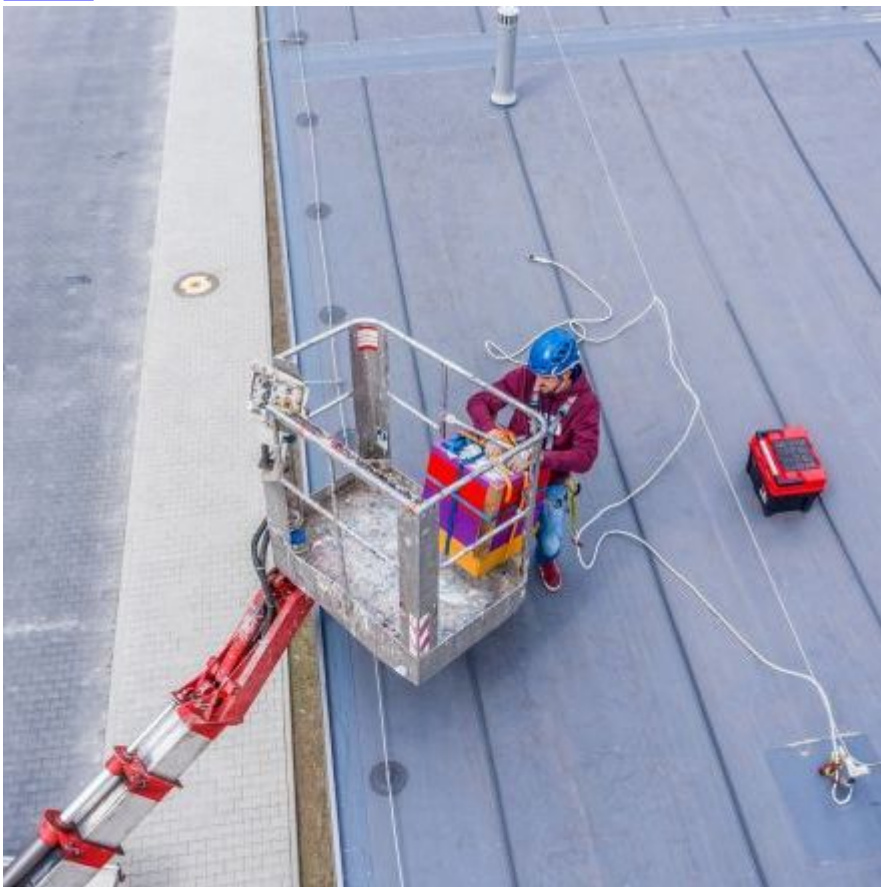

Baseny zarządzane przez Katowickie Wodociągi stały się domem dla pszczół | Katowickie Wodociągi Spółka Akcyjna

WODOCIĄGI KATOWICKIE SPÓŁKA AKCYJNA

<https://wodociagi.katowice.pl/o-nas-wodociagi-katowice/galeria/idg:63>

## Baseny zarządzane przez Katowickie Wodociągi stały się domem dla pszczół

[Na dachach basenów zamontowano](#)

[ule](#)

[Ul na dachu Basenu Brynów](#)

[Ul na dachu Basenu Burowiec](#)

dachu

Ule trzeba było podnieść na wysokość

proste

Wyjęcie uci z podnośnika nie było

dachu

Ule ustwiono z dala od krawędzi

trawie

Ule zamontowano na sztucznej

ekologiczne materiały i farby

Do wykonania uli wykorzystano